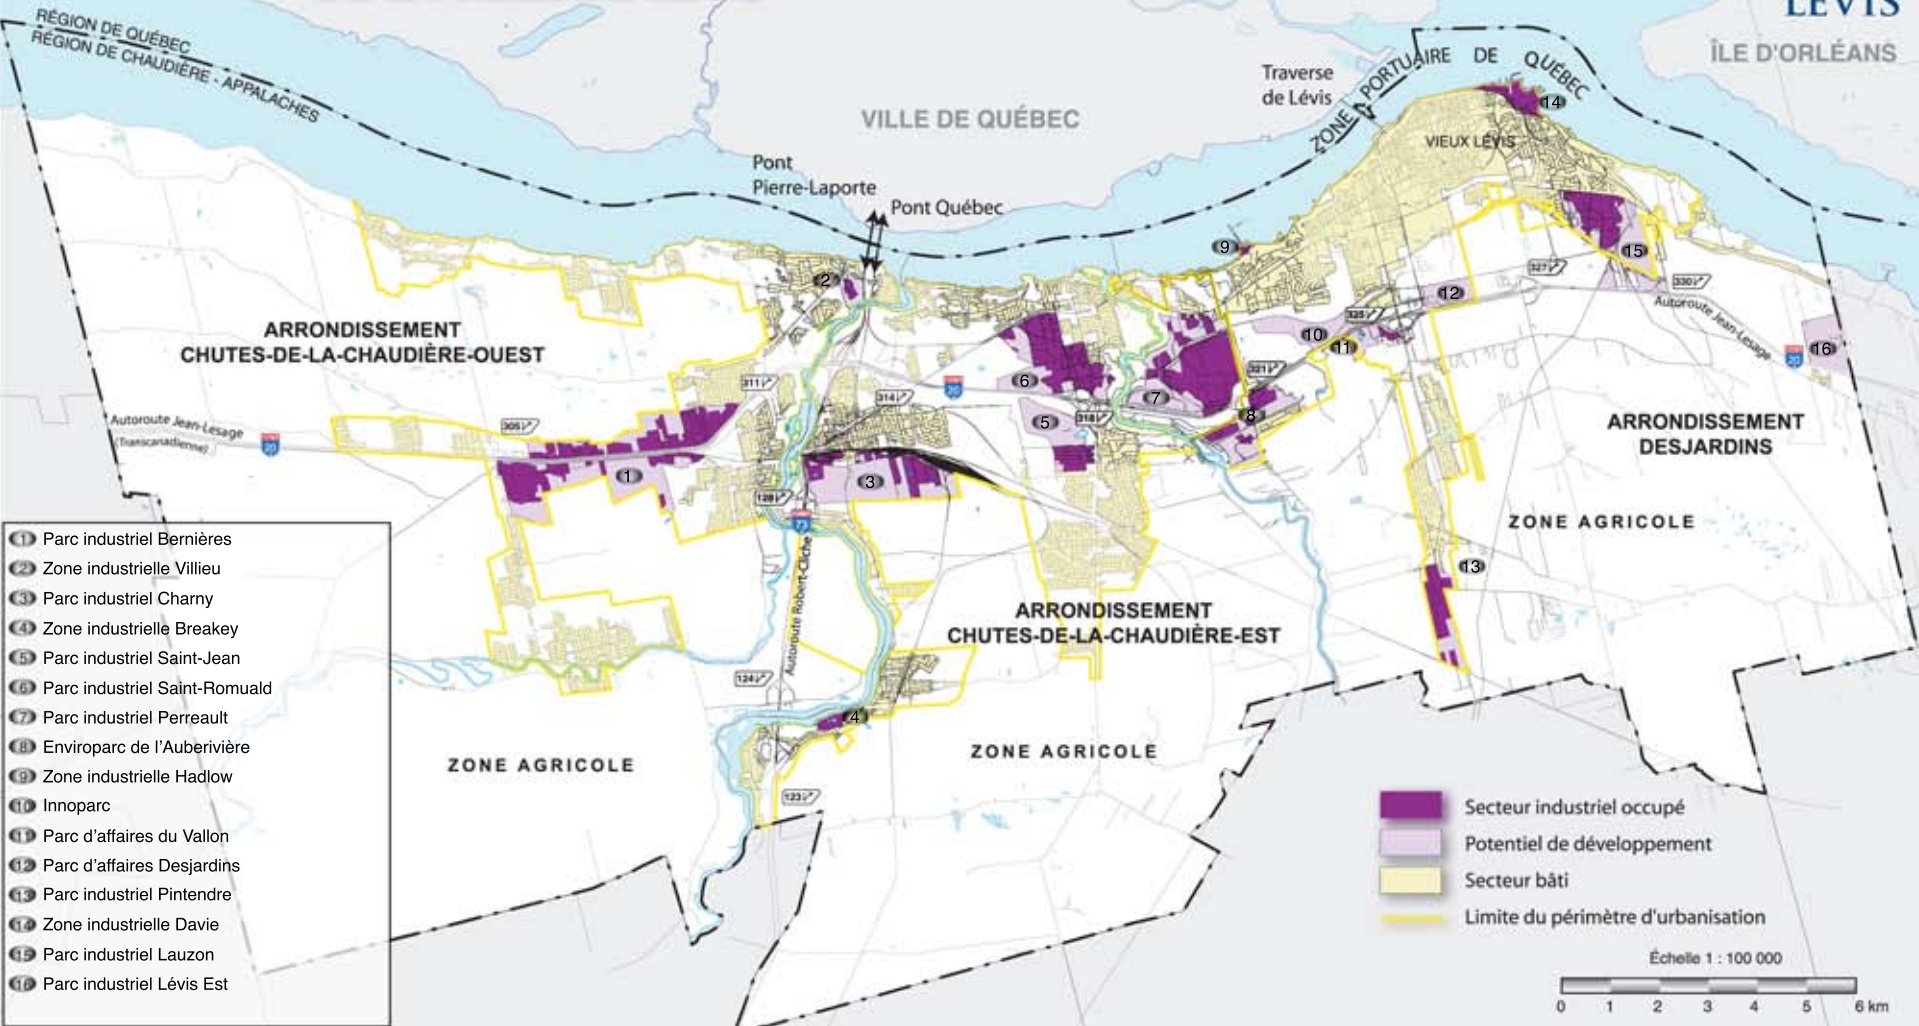

# LES ZONES ET PARCS INDUSTRIELS DE LA VILLE DE LÉVIS

- ① Parc industriel Bernières
- ② Zone industrielle Villieu
- ③ Parc industriel Charny
- ④ Zone industrielle Breakey
- ⑤ Parc industriel Saint-Jean
- ⑥ Parc industriel Saint-Romuald
- ⑦ Parc industriel Perreault
- ⑧ Enviroparc de l'Auberivière
- ⑨ Zone industrielle Hadlow
- ⑩ Innoparc
- ⑪ Parc d'affaires du Vallon
- ⑫ Parc d'affaires Desjardins
- ⑬ Parc industriel Pintendre
- ⑭ Zone industrielle Davie
- ⑮ Parc industriel Lauzon
- ⑯ Parc industriel Lévis Est

- Secteur industriel occupé
- Potentiel de développement
- Secteur bâti
- Limite du périmètre d'urbanisation

Source : Ville de Lévis, direction du développement, janvier 2009