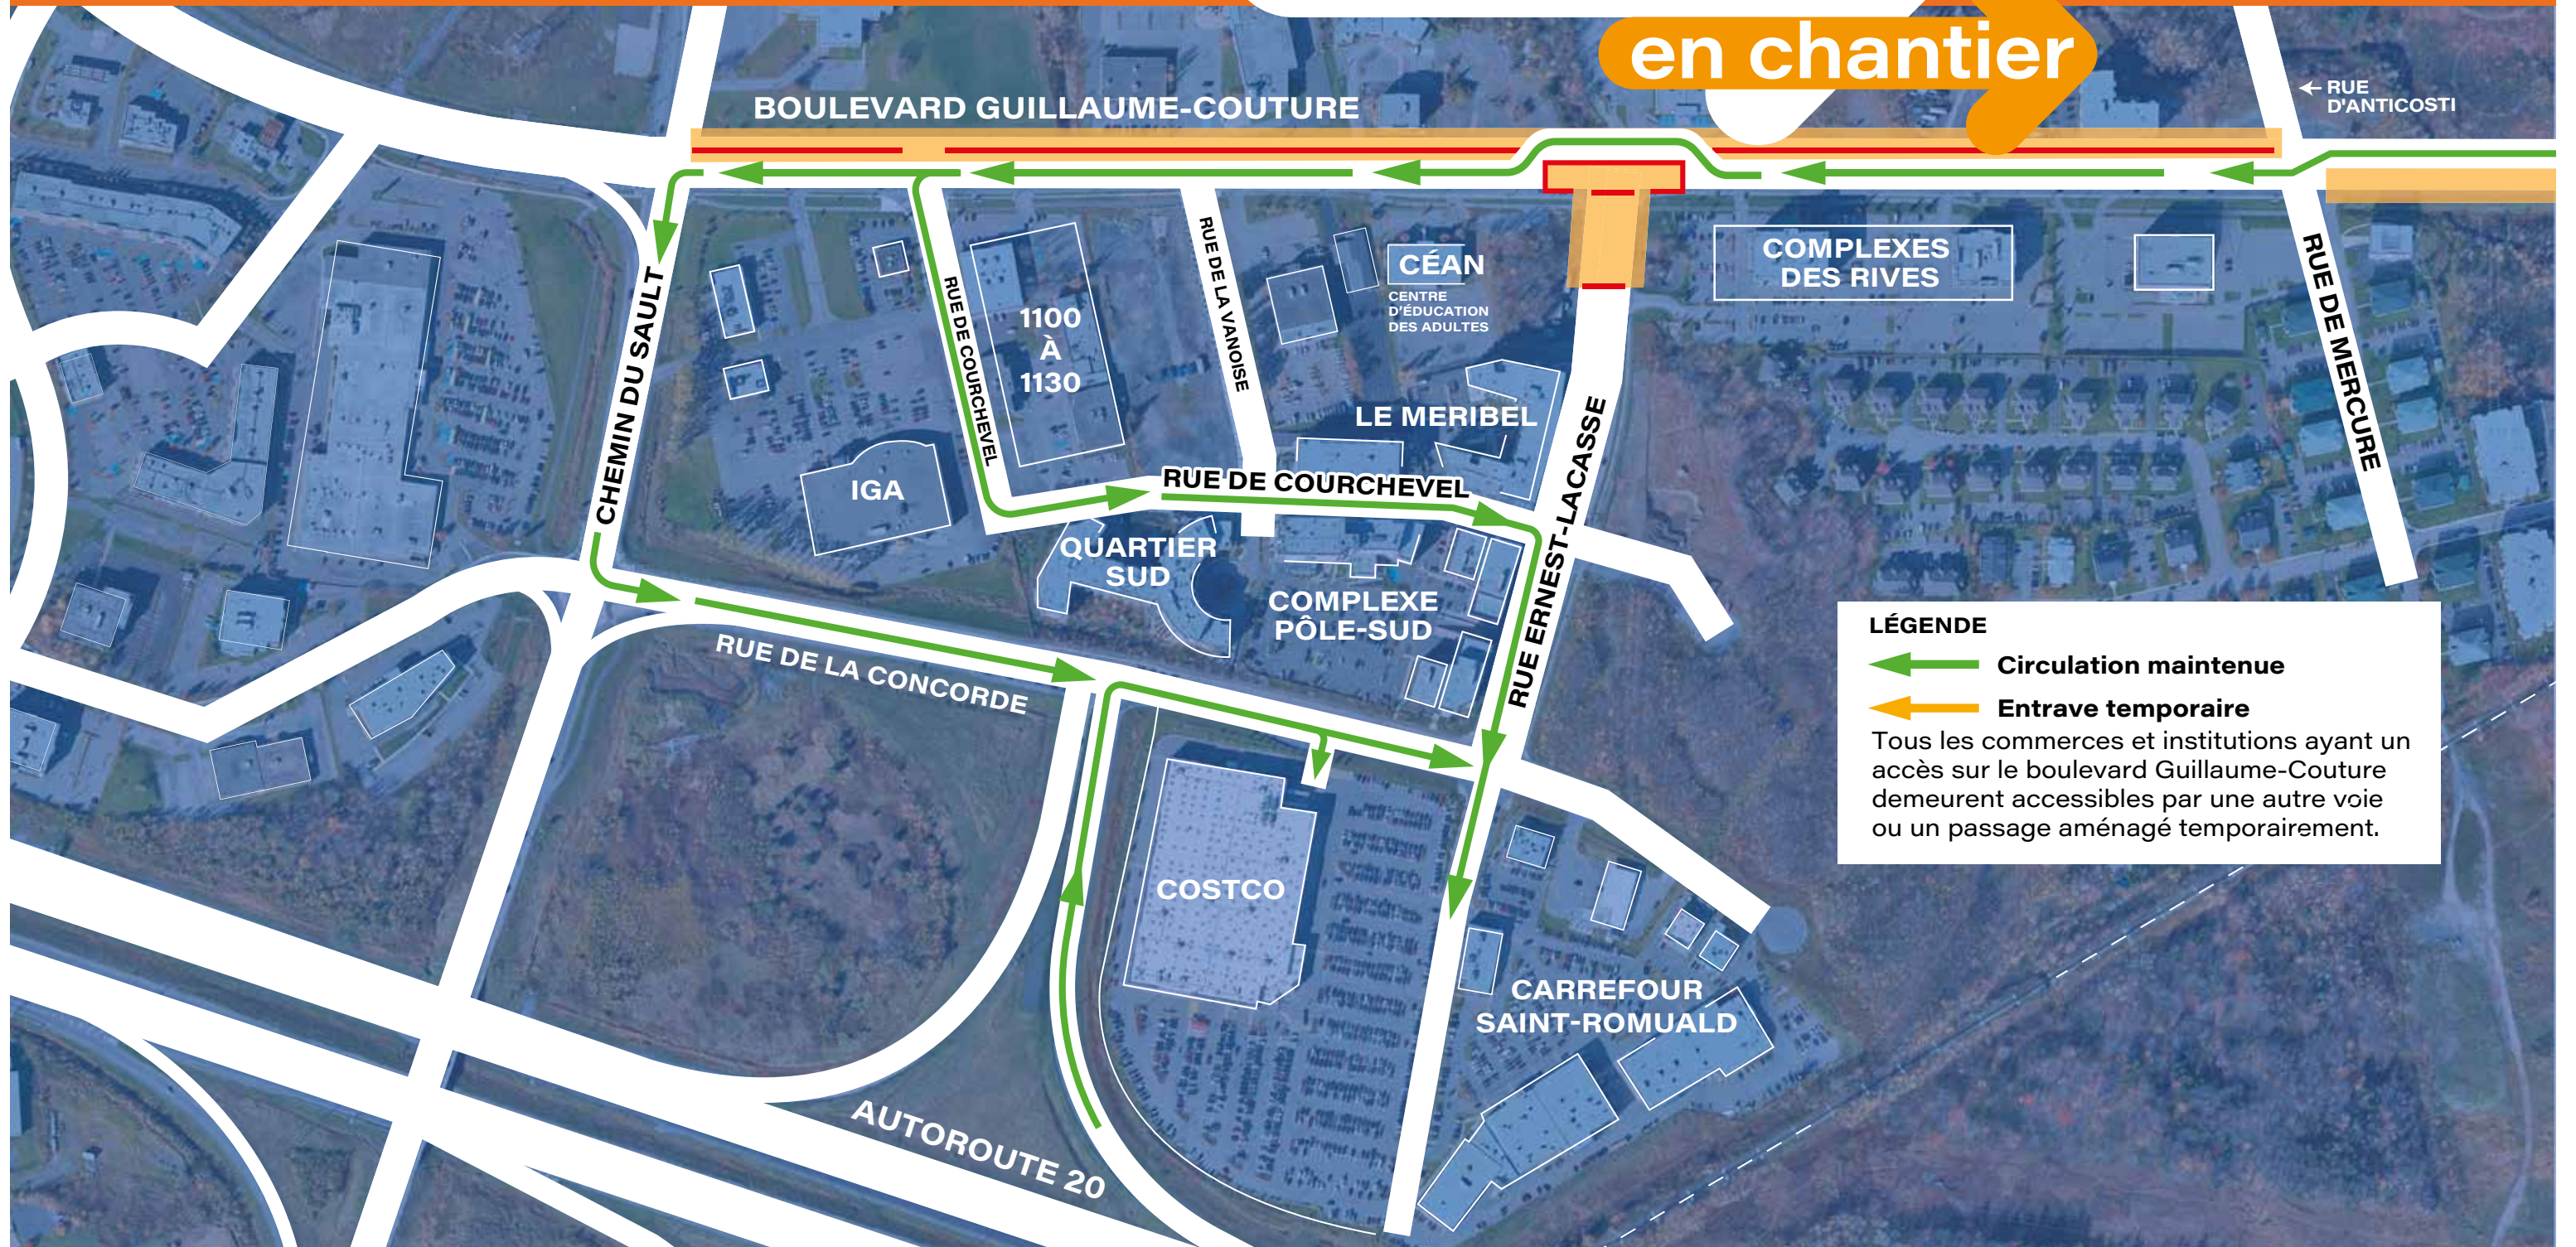

Carrefour Saint-Romuald

Fermeture d'Ernest-Lacasse

Guillaume

en chantier

LÉGENDE

 Circulation maintenue

 Entrave temporaire

Tous les commerces et institutions ayant un accès sur le boulevard Guillaume-Couture demeurent accessibles par une autre voie ou un passage aménagé temporairement.

CLSC et Services Québec

Entrave - Ernest-Lacasse (juillet-août 2024)

Guillaume

en chantier

CLSC

BOULEVARD GUILLAUME-COUTURE

Accès temporaire avec arrêts aménagés durant la fermeture de l'accès principal.

LÉGENDE

Circulation maintenue

Complexes des Rives I et II

Travaux du côté nord (2024)

Guillaume

en chantier

BOULEVARD GUILLAUME-COUTURE

Accès au CÉAN

Centre d'éducation aux adultes des Navigateurs

RUE DE COURCHEVEL

RUE ERNEST-LACASSE

LÉGENDE

 Circulation maintenue